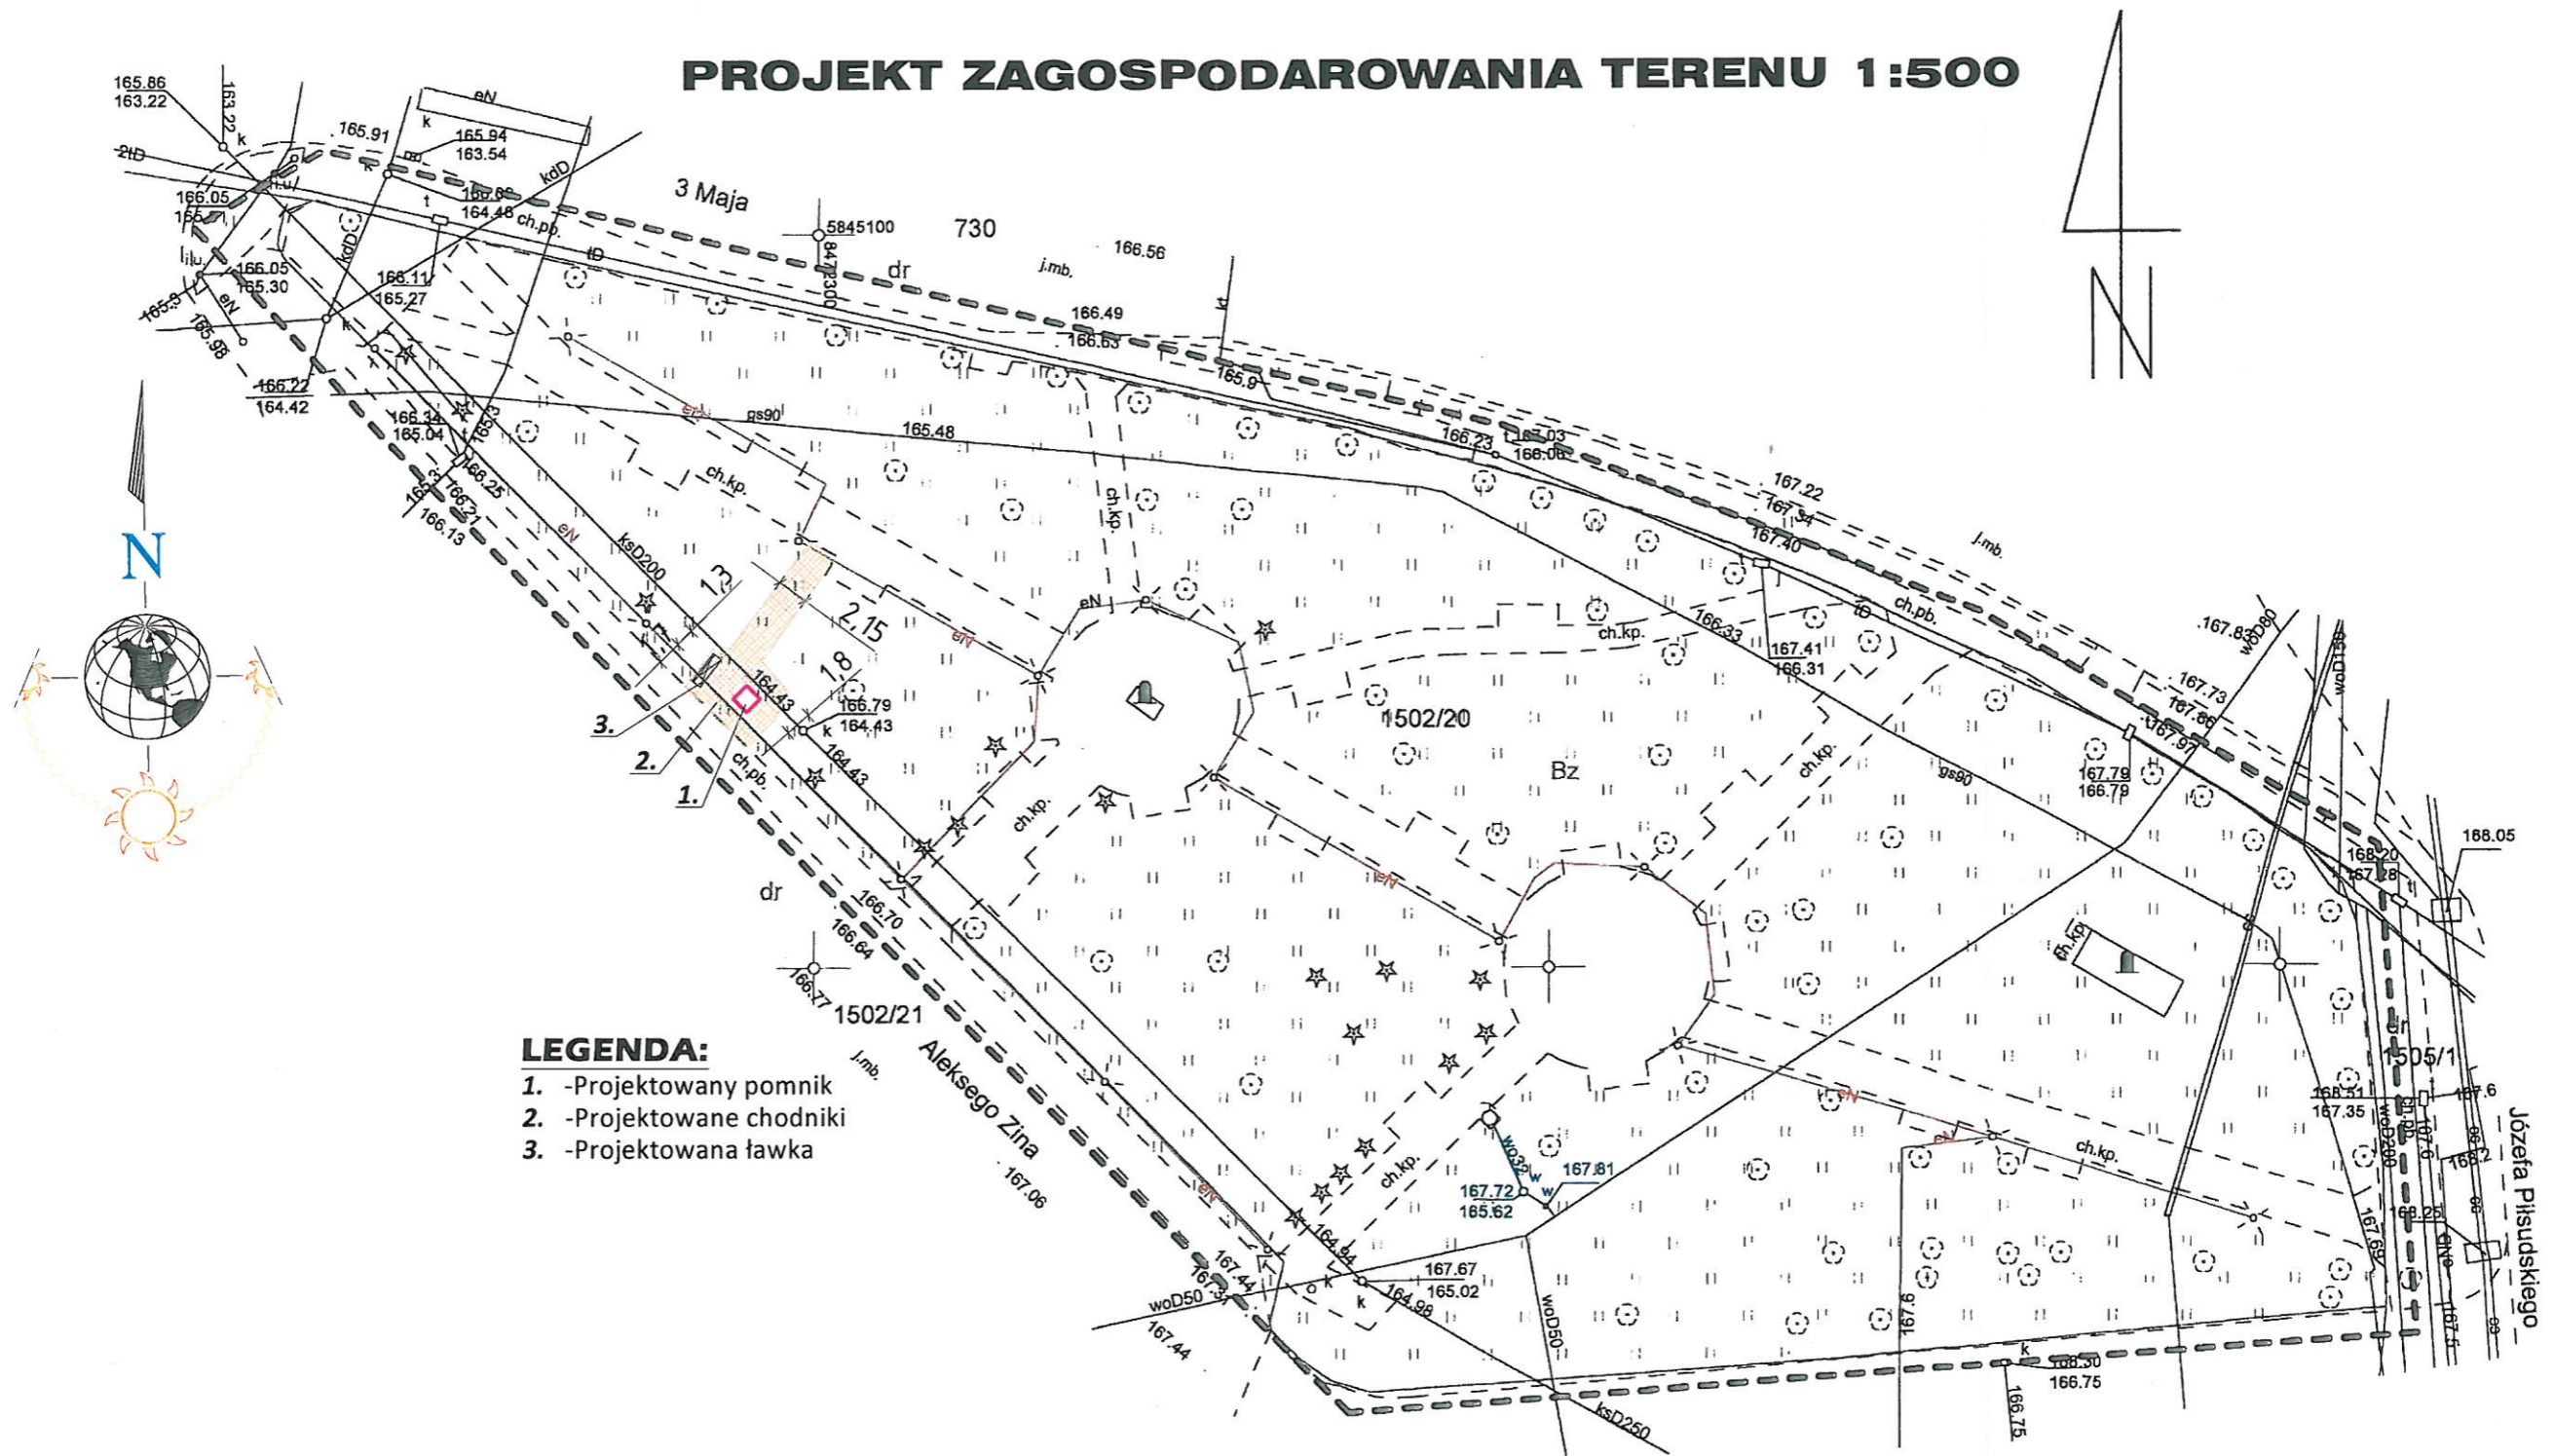

PROJEKT ZAGOSPODAROWANIA TERENU 1:500

LEGENDA:

- 1. -Projektowany pomnik
- 2. -Projektowane chodniki
- 3. -Projektowana ławka

KOLORYSTYKA:

Płyty podstawy - ciemny brąz lub czerny z dodatkami

Figura - wykonana z brązu