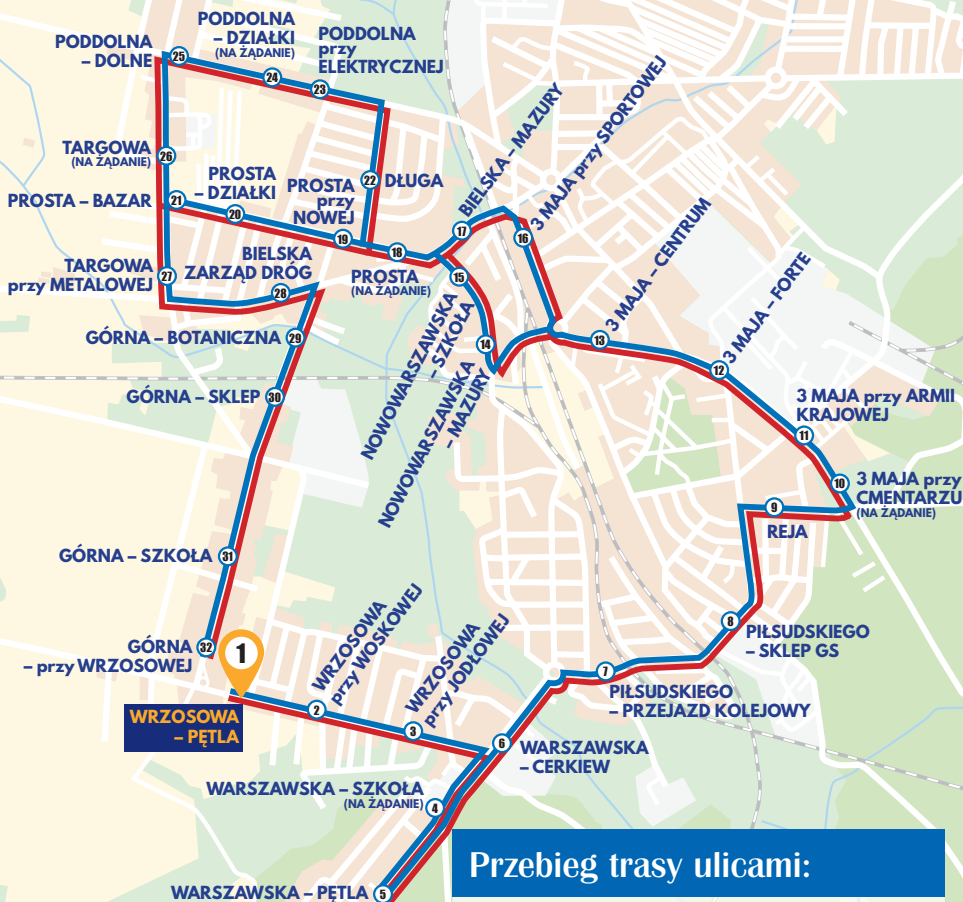

## PRZYSTANEK NR 1 WRZOSOWA – PĘTLA

Kierunek jazdy: ul. Wrzosowa – ul. Górna

**LINIA nr 1**

### Przebieg trasy ulicami:

- **Dni pracujące:** Wrzosowa - Warszawska
  - Piłsudskiego - Reja - 3 Maja
  - Rondo Jana Pawła II - Warszawska
  - Nowowarszawska - Bielska - Prosta - Długa
  - Poddolna - Targowa - Bielska - Górna
- **Soboty, Niedziele i Święta:** Wrzosowa
  - Warszawska - Piłsudskiego - Reja - 3 Maja
  - Rondo Jana Pawła II - Warszawska
  - Nowowarszawska - Bielska - Prosta - Długa
  - Poddolna - Targowa - Bielska - Górna